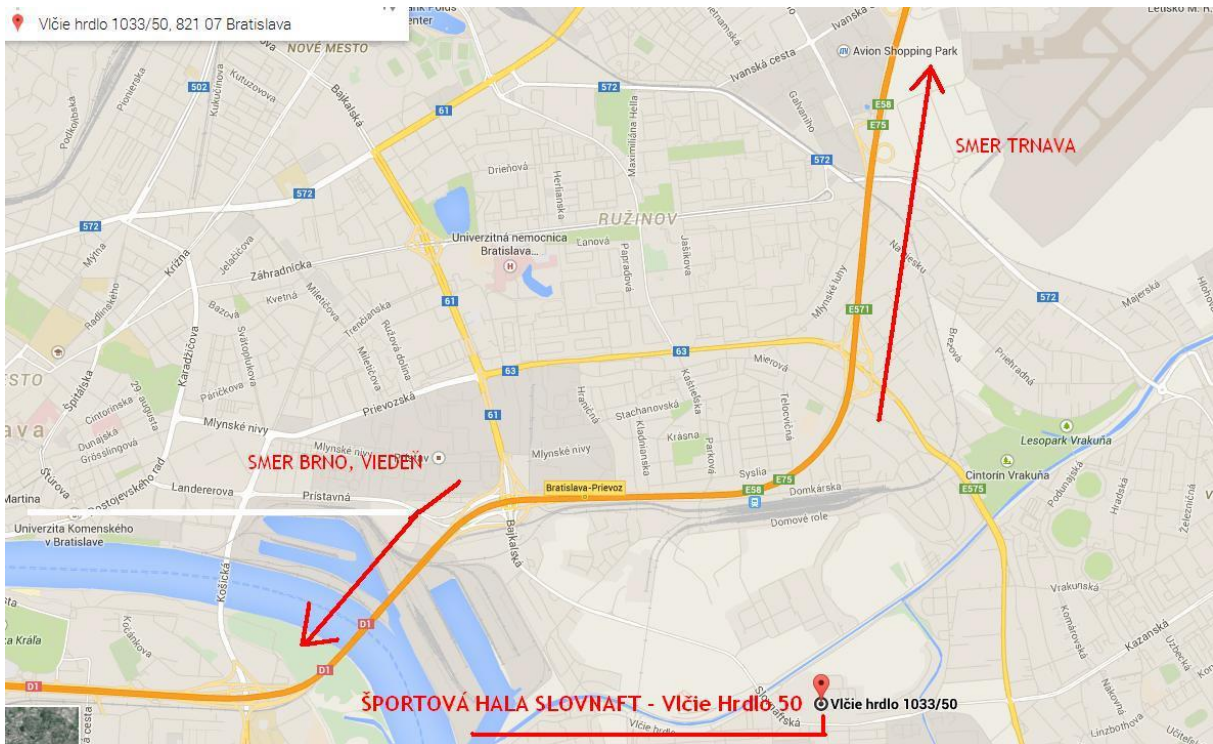

# PARKOVANIE

Parkovanie pred športovou halou SLOVANFT, Vlčie Hrdlo 50, 821 07 BRATISLAVA

**Prosím dodržujte pravidla cestnej premávky a parkujte na vyhradených miestach.**